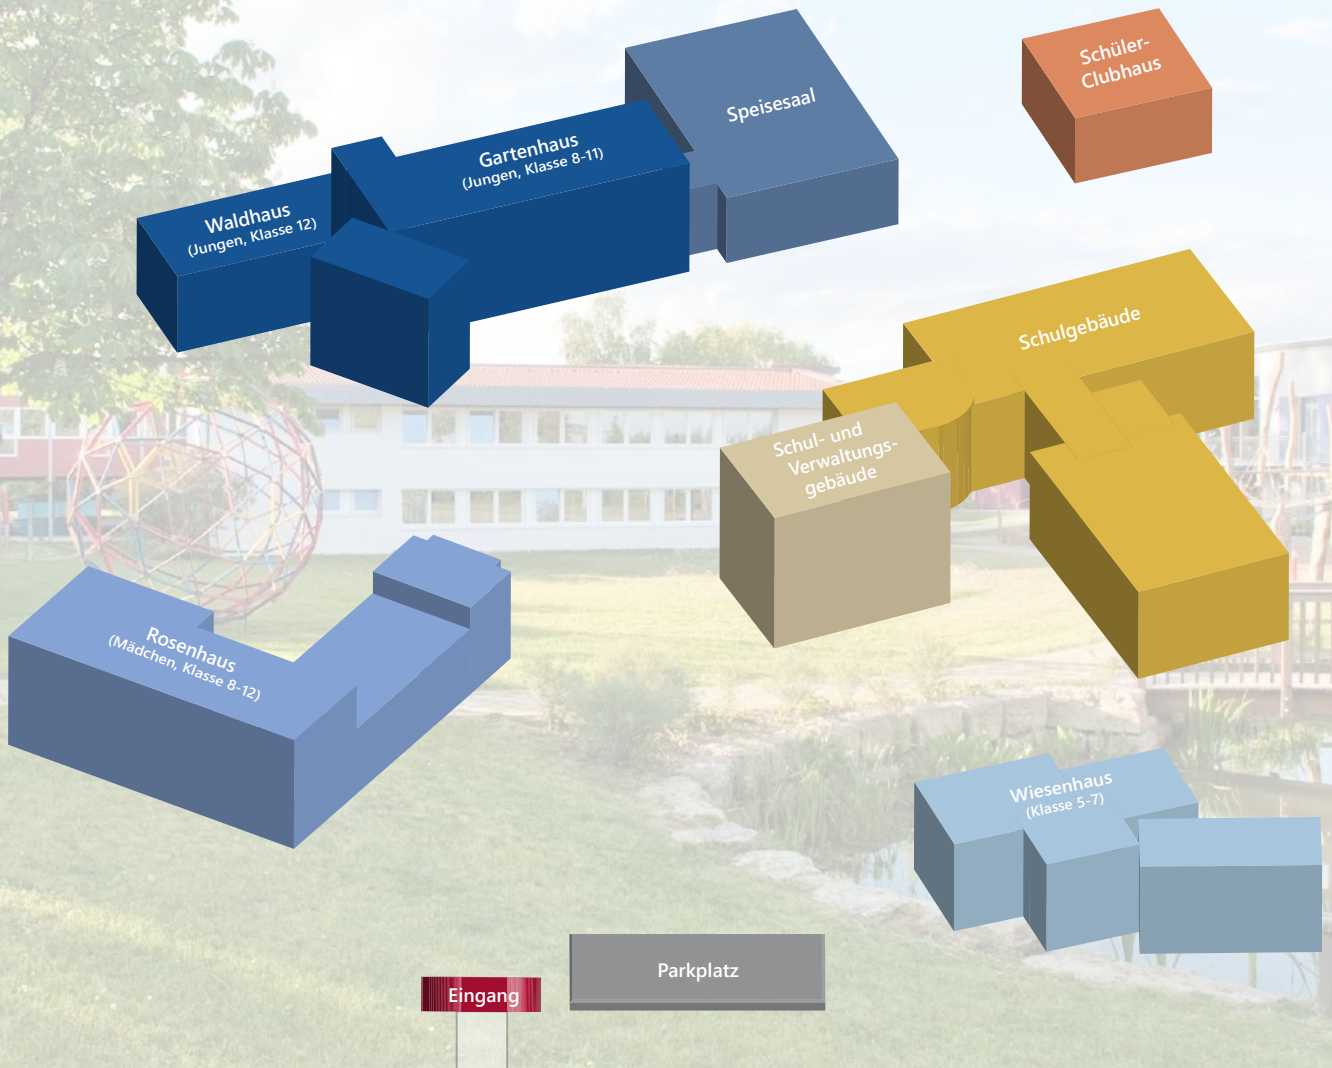

SCHLOSS-SCHULE KIRCHBERG

# Lageplan

Schulstraße 4  
74592 Kirchberg an der Jagst  
Baden-Württemberg

Schulstraße

Schulstraße

Bushaltestelle Schulzentrum